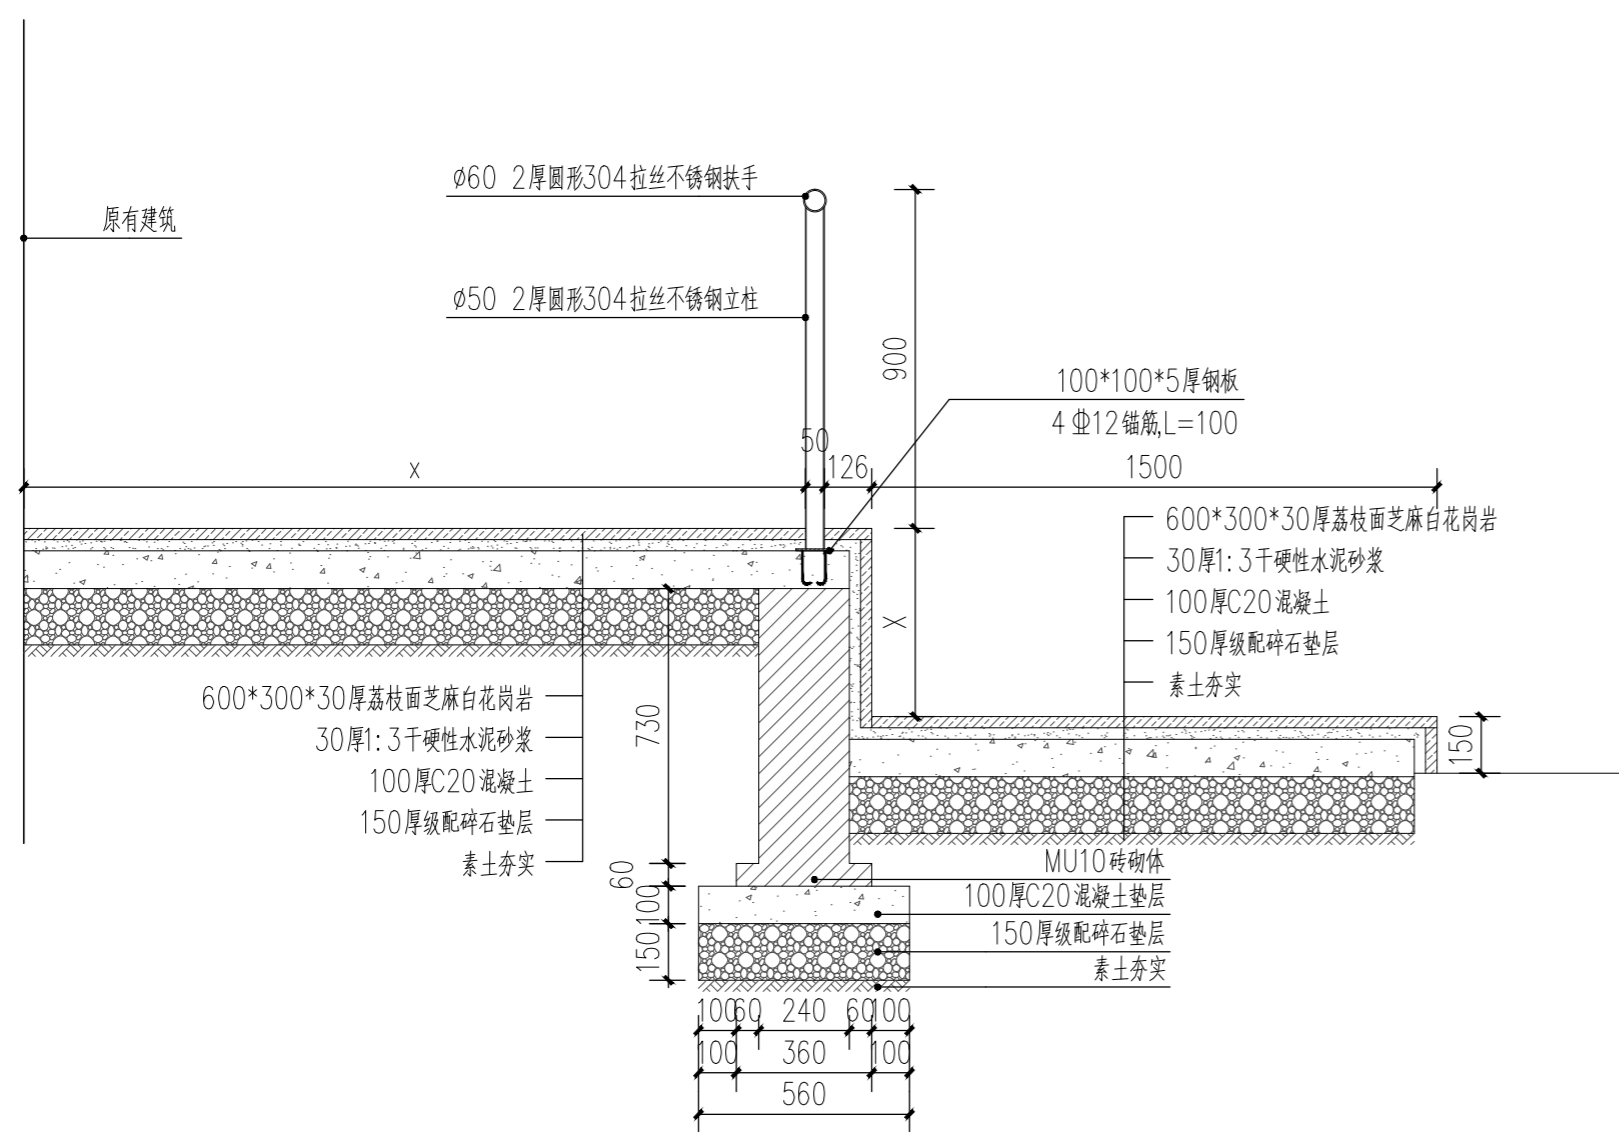

1 住院部楼梯平面图
SCALE 1:35

2 住院部楼梯立面图一
SCALE 1:20

1 住院部楼梯立面图二
SCALE 1:20

2 住院部楼梯剖面图一
SCALE 1:20

3 住院部楼梯剖面图二
SCALE 1:20